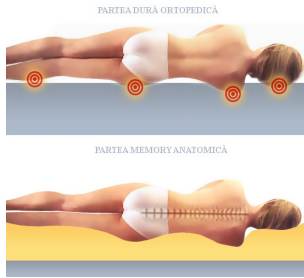

Saltelele memory foam sunt sensibile la temperatur?, se adapteaz? formei corpului pe m?sur? ce acestea se înc?lzesc.

Indiferent de pozi?ia corpului, acest? saltea ofer? un somn odihnitor, are proprietatea de a ?ine coloana vertebral? în pozi?ie corect?.

Husa **SALTELEI "MEMORY FOAM CLASIC? 18cm"** este confec?ionat? din ?es?tur? de **80% BUMBAC** ?i 20% Poly.

Avantajul cel mare este c? acest? hus? a saltelei **"MEMORY FOAM CLASIC? 18cm"** e deta?abil?, o pute?i scoate de pe saltea ?i s? o sp?la?i ori de câte ori este nevoie.

Dimensiunile saltelei **"MEMORY FOAM CLASIC? 18cm"** standard care pot fi g?site în stoc:

70x190; 80x190; 80x200; 90x190; 90x200; 100x190; 100x200; 120x190; 120x200; 125x190; 125x200; 130x190; 130x200; 140x190; 140x200; 150x190; 150x200; 160x190; 160x200; 180x190; 180x200; 200x200.

În cazul în care salteaua **"MEMORY FOAM CLASIC? 18cm"** nu este în stoc - aceasta se execut? în maxim 2-3 zile lucr?toare din momentul plas?rii comenzii.

Pentru saltelele **"MEMORY FOAM CLASIC? 18cm"** cu dimensiuni nestandard, se preiau comenzi preleminare, astfel în termen de 2-3 zile lucr?toare, saltelele orto-anatomic? se confec?ioneaz? la comand?!